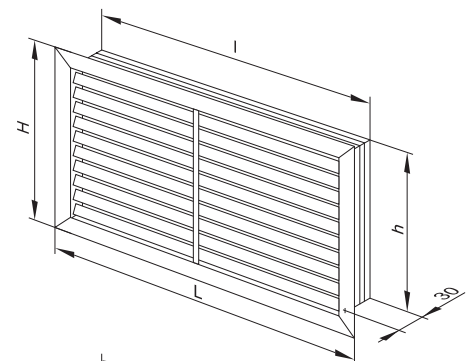

Model	Dimensions [mm]				Air pass [m²]
	H	L	h	l	
NUN 580×580	599	599	585	585	0.0755
NUN 600×600	602	602	588	588	0.0764
NHN 900×200	214	912	200	898	0.0341
NHN 900×300	303	912	289	898	0.0553
NHN 900×350	363	912	349	898	0.0696
NHN 900×400	392	912	378	898	0.0765
NHN 900×450	452	912	438	898	0.0909
NHN 900×500	512	912	498	898	0.1052
NHN 900×600	602	912	588	898	0.1266